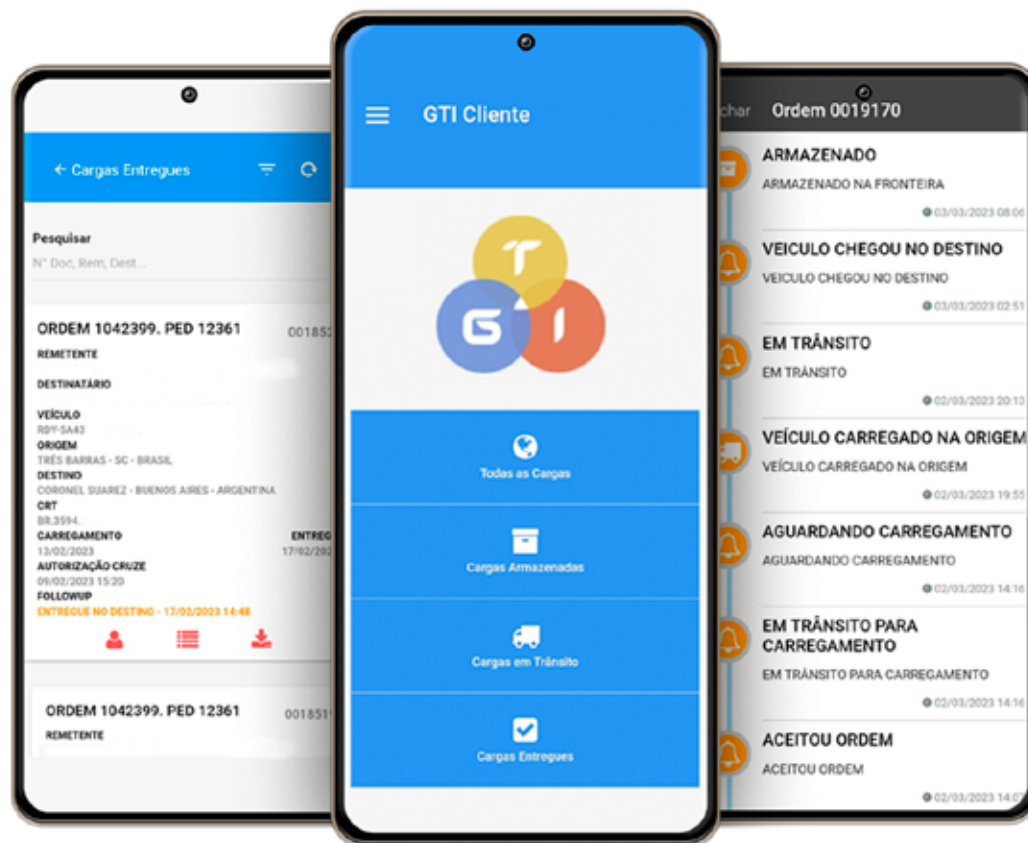

Área do Cliente

Com o nosso sistema de gerenciamento de transporte integrado, proporcionamos aos nossos clientes uma experiência única e personalizada.

Através de uma plataforma acessível em todos os dispositivos, nossos clientes podem monitorar em tempo real todo o processo de transporte, desde a saída do carregamento até a entrega final, garantindo maior transparência e segurança em suas operações.

Nossa equipe altamente capacitada também está disponível para prestar suporte e auxiliar em quaisquer dúvidas ou necessidades.