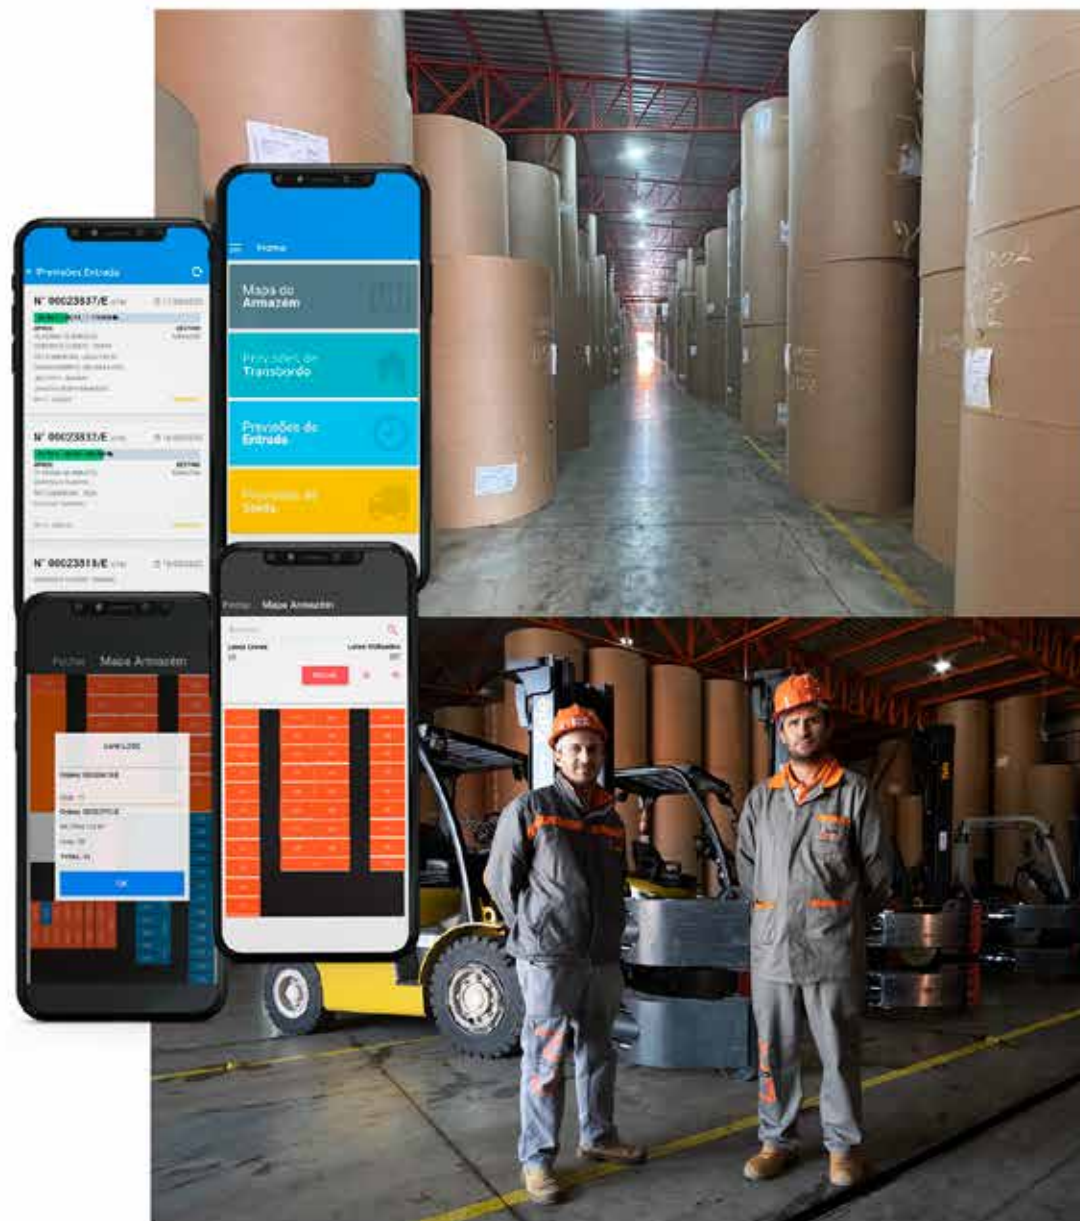

Armazém

- Armazéns próprios e modernos com capacidade de 8mil m2;
- Vigilância 24hrs com guardas e câmeras de monitoramento em todas as instalações;
- Revisão periódica da segurança das instalações;
- Mapeamento virtual e acessível em qualquer dispositivo com internet da localização das cargas armazenadas;
- Apólice de Seguro de todas cargas armazenadas;
- Empilhadeiras de Garfo e Clamps.