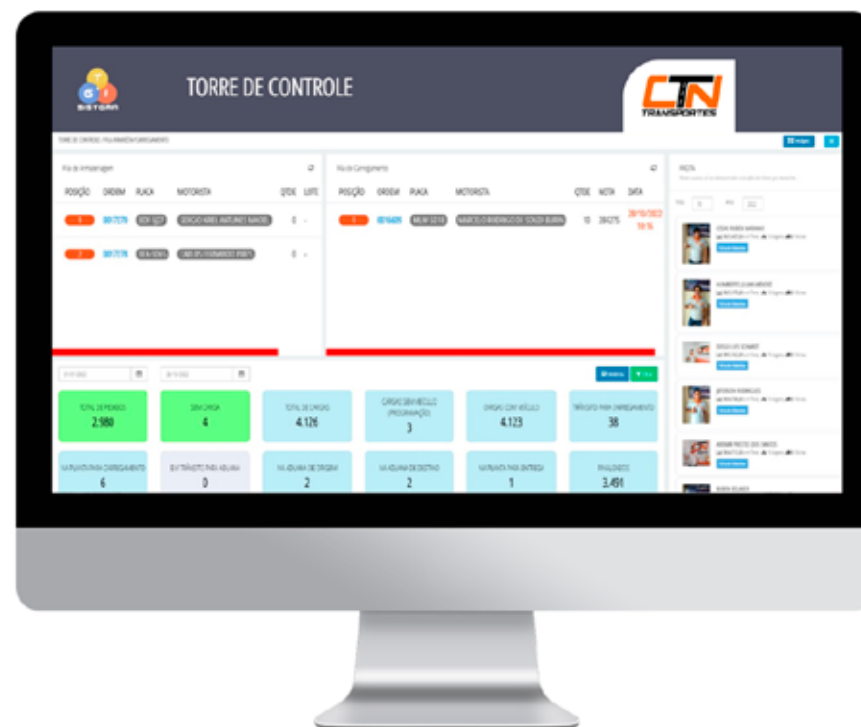

# Gerenciamento de Risco

- Gerenciamento de Riscos interno, com tecnologia de ponta, posicionamento e monitoramento em tempo real de todas as cargas, alertas de desvio de rotas e POPs (Procedimento Operacional Padrão) para cada ocorrência identificada;
- Controle de velocidade personalizada de acordo com o tipo de mercadoria transportada;
- Analistas dedicados que realizam consultas cadastrais e periódicas de todos os colaboradores, pessoas e empresas parceiras envolvidas diretamente em nossas operações para identificar qualquer ameaça a cadeia logística;
- Rastreamento de 100% das cargas;
- Treinamentos periódico de nossos motoristas de direção defensiva e campanhas de conscientização sobre as ameaças na cadeia logística de contaminação de cargas com drogas e armas.

# Torre de Controle

A visibilidade das etapas é essencial para garantir eficiência e precisão das operações.

Sendo um hub central com informações em tempo real para monitorar as operações logísticas de ponta a ponta, a Torre de Controle traz diversos recursos, como a otimização de rotas, o monitoramento dos veículos e o controle dos processos.

Assim, nossa Torre de Controle possibilita melhoria contínua de processos, resultando em redução de custos, aumento de qualidade e satisfação dos clientes.